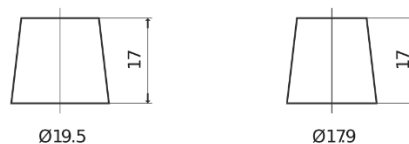

Sortimentslista

Batterier till Marin och Fritid

Equipment GEL ES1000-6

Best. nr.	ES1000-6
Technology	GEL
EAN/GTIN	3661024035811
Spänning	6 V
Kapacitet	195 Ah
Watt hour	1000 Wh
Längd	244 mm
Bredd	190 mm
Höjd	275 mm
Kärl	GC2
Polställning	ETN 0
Poltyp	EN taper post
Fästklack	B0
Vikt (kan variera)	28.00 kg

Polställning

Poltyp

Fästklack

Design, funktioner och specifikationer kan ändras utan föregående meddelande. Vi fransäger oss alla utfästelser eller garantier, uttryckliga eller underförstådda, angående data eller rekommendationer, och ska under inga omständigheter hållas ansvariga för någon förlust eller skada som påstås ha uppstått som ett resultat. Vissa produkter kanske inte är tillgängliga på din lokala marknad.