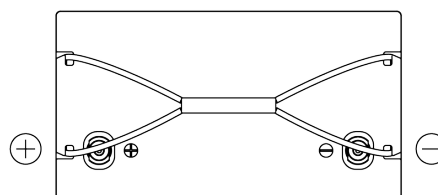

Sortimentslista

Batterier till Marin och Fritid

Equipment Li-Ion EV1300/24

Best. nr.	EV1300/24
Technology	Li-Ion
EAN/GTIN	3661024037693
Spänning	24 V
Kapacitet	50 Ah
Watt hour	1300 Wh
Längd	307 mm
Bredd	170 mm
Höjd	216 mm
Kärl	G77
Polställning	ETN 1
Poltyp	Female M8
Fästklack	B0
Vikt (kan variera)	12.00 kg

Polställning