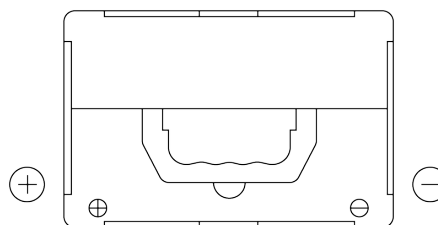

Polställning