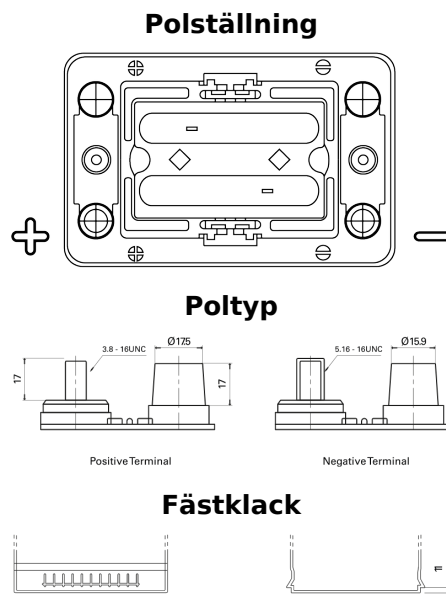

Sortimentslista

Batterier till Lastbil, Buss, Entreprenad- och Lantbruksmaskiner

PowerPRO Agri&Construction EJ050C

Best. nr.	EJ050C
Technology	AGM
EAN/GTIN	3661024036979
Spänning	12 V
Kapacitet	50 Ah
CCA	800 A
Längd	260 mm
Bredd	173 mm
Höjd	206 mm
Kärl	G34
Polställning	ETN 1
Poltyp	SAE M 3/8"- 5/16" taper&stud
Fästklack	B7
Vikt (kan variera)	17.90 kg