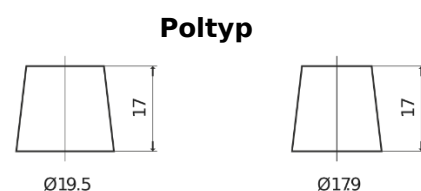

Sortimentslista

Batterier till Lastbil, Buss, Entreprenad- och Lantbruksmaskiner

StartPRO EG145A

Best. nr.	EG145A
Technology	Flooded
EAN/GTIN	3661024035552
Spänning	12 V
Kapacitet	145 Ah
CCA	1000 A
Längd	360 mm
Bredd	253 mm
Höjd	240 mm
Kärl	F21
Polställning	ETN 6
Poltyp	EN taper post
Fästklack	B0
Vikt (kan variera)	38.10 kg