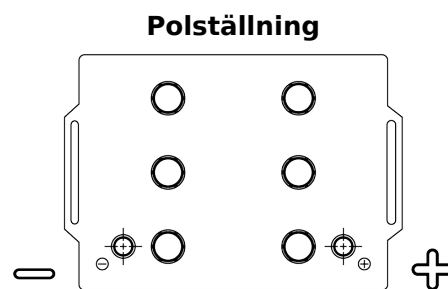

Sortimentslista

Batterier till Lastbil, Buss, Entreprenad- och Lantbruksmaskiner

StartPRO EG145A

Best. nr.	EG145A
Technology	Flooded
EAN/GTIN	3661024035552
Spänning	12 V
Kapacitet	145 Ah
CCA	1000 A
Längd	360 mm
Bredd	253 mm
Höjd	240 mm
Kärl	F21
Polställning	ETN 6
Poltyp	EN taper post
Fästklack	B0
Vikt (kan variera)	38.10 kg