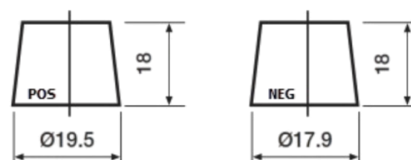

Sortimentslista

Batterier till Personbil och Lätta fordon

Premium EA456

Best. nr.	EA456
Technology	Flooded
EAN/GTIN	3661024034128
Spänning	12 V
Kapacitet	45 Ah
CCA	390 A
Längd	237 mm
Bredd	127 mm
Höjd	227 mm
Kärl	B24
Polställning	ETN 0
Poltyp	From JIS to EN (Ring adapter)
Fästklack	B1
Vikt (kan variera)	11.80 kg

Polställning

Poltyp

Remove T1 adapter for T3

Fästklack

Design, funktioner och specifikationer kan ändras utan föregående meddelande. Vi fransäger oss alla utfästelser eller garantier, uttryckliga eller underförstådda, angående data eller rekommendationer, och ska under inga omständigheter hållas ansvariga för någon förlust eller skada som påstås ha uppstått som ett resultat. Vissa produkter kanske inte är tillgängliga på din lokala marknad.