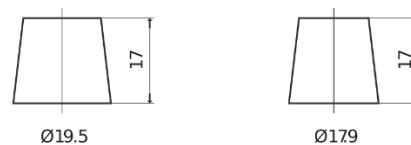

Sortimentslista

Batterier till Personbil och Lätta fordon

Premium EA955

Best. nr.	EA955
Technology	Flooded
EAN/GTIN	3661024034197
Spänning	12 V
Kapacitet	95 Ah
CCA	800 A
Längd	306 mm
Bredd	173 mm
Höjd	222 mm
Kärl	D31
Polställning	ETN 1
Poltyp	EN taper post
Fästklack	Korean B1
Vikt (kan variera)	21.40 kg

Polställning

Poltyp

Fästklack

Design, funktioner och specifikationer kan ändras utan föregående meddelande. Vi fransäger oss alla utfästelser eller garantier, uttryckliga eller underförstådda, angående data eller rekommendationer, och ska under inga omständigheter hållas ansvariga för någon förlust eller skada som påstås ha uppstått som ett resultat. Vissa produkter kanske inte är tillgängliga på din lokala marknad.