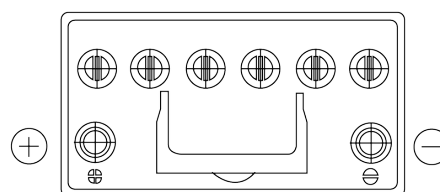

Sortimentslista

Batterier till Personbil och Lätta fordon

EFB EL955

Best. nr.	EL955
Technology	EFB
EAN/GTIN	3661024036740
Spänning	12 V
Kapacitet	95 Ah
CCA	800 A
Längd	306 mm
Bredd	173 mm
Höjd	222 mm
Kärl	D31
Polställning	ETN 1
Poltyp	EN taper post
Fästklack	Korean B1
Vikt (kan variera)	21.80 kg

Polställning

Poltyp

Positive Terminal

Negative Terminal

Fästklack

Design, funktioner och specifikationer kan ändras utan föregående meddelande. Vi fransäger oss alla utfästelser eller garantier, uttryckliga eller underförstådda, angående data eller rekommendationer, och ska under inga omständigheter hållas ansvariga för någon förlust eller skada som påstås ha uppstått som ett resultat. Vissa produkter kanske inte är tillgängliga på din lokala marknad.