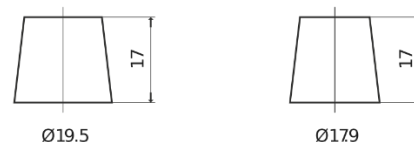

Sortimentslista

Batterier till Personbil och Lätta fordon

EFB EL954

Best. nr.	EL954
Technology	EFB
EAN/GTIN	3661024036733
Spänning	12 V
Kapacitet	95 Ah
CCA	800 A
Längd	306 mm
Bredd	173 mm
Höjd	222 mm
Kärl	D31
Polställning	ETN 0
Poltyp	EN taper post
Fästklack	Korean B1
Vikt (kan variera)	21.80 kg

Polställning

Poltyp

Fästklack

Design, funktioner och specifikationer kan ändras utan föregående meddelande. Vi fransäger oss alla utfästelser eller garantier, uttryckliga eller underförstådda, angående data eller rekommendationer, och ska under inga omständigheter hållas ansvariga för någon förlust eller skada som påstås ha uppstått som ett resultat. Vissa produkter kanske inte är tillgängliga på din lokala marknad.