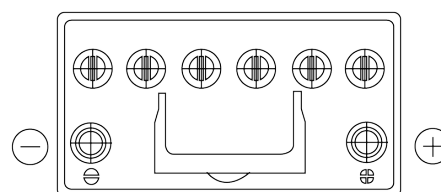

Sortimentslista

Batterier till Personbil och Lätta fordon

EFB EL954

Best. nr.	EL954
Technology	EFB
EAN/GTIN	3661024036733
Spänning	12 V
Kapacitet	95 Ah
CCA	800 A
Längd	306 mm
Bredd	173 mm
Höjd	222 mm
Kärl	D31
Polställning	ETN 0
Poltyp	EN taper post
Fästklack	Korean B1
Vikt (kan variera)	21.80 kg

Polställning