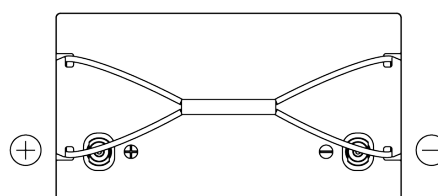

Sortimentslista

Batterier till Marin och Fritid

Equipment Li-Ion EV1300

Best. nr.	EV1300
Technology	Li-Ion
EAN/GTIN	3661024037679
Spänning	12 V
Kapacitet	100 Ah
Watt hour	1300 Wh
Längd	308 mm
Bredd	168 mm
Höjd	211 mm
Kärl	D31
Polställning	ETN 1
Poltyp	Female M8
Fästklack	B0
Vikt (kan variera)	12.10 kg

Polställning

Poltyp

Fästklack

Design, funktioner och specifikationer kan ändras utan föregående meddelande. Vi fransäger oss alla utfästelser eller garantier, uttryckliga eller underförstådda, angående data eller rekommendationer, och ska under inga omständigheter hållas ansvariga för någon förlust eller skada som påstås ha uppstått som ett resultat. Vissa produkter kanske inte är tillgängliga på din lokala marknad.