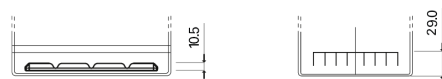

Sortimentslista

Batterier till Personbil och Lätta fordon

Premium EA754

Best. nr.	EA754
Technology	Flooded
EAN/GTIN	3661024034166
Spänning	12 V
Kapacitet	75 Ah
CCA	630 A
Längd	270 mm
Bredd	173 mm
Höjd	222 mm
Kärl	D26
Polställning	ETN 0
Poltyp	EN taper post
Fästklack	Korean B1+B6
Vikt (kan variera)	17.40 kg

Polställning**Poltyp**

Positive Terminal

Negative Terminal

Fästklack

Design, funktioner och specifikationer kan ändras utan föregående meddelande. Vi fransäger oss alla utfästelser eller garantier, uttryckliga eller underförstådda, angående data eller rekommendationer, och ska under inga omständigheter hållas ansvariga för någon förlust eller skada som påstås ha uppstått som ett resultat. Vissa produkter kanske inte är tillgängliga på din lokala marknad.