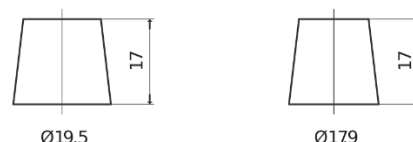

Sortimentslista

Batterier till Personbil och Lätta fordon

Excell EB705

Best. nr.	EB705
Technology	Flooded
EAN/GTIN	3661024034449
Spänning	12 V
Kapacitet	70 Ah
CCA	540 A
Längd	270 mm
Bredd	173 mm
Höjd	222 mm
Kärl	D26
Polställning	ETN 1
Poltyp	EN taper post
Fästklack	Korean B1+B6
Vikt (kan variera)	16.10 kg

Polställning

Poltyp

Fästklack

Design, funktioner och specifikationer kan ändras utan föregående meddelande. Vi fransäger oss alla utfästelser eller garantier, uttryckliga eller underförstådda, angående data eller rekommendationer, och ska under inga omständigheter hållas ansvariga för någon förlust eller skada som påstås ha uppstått som ett resultat. Vissa produkter kanske inte är tillgängliga på din lokala marknad.