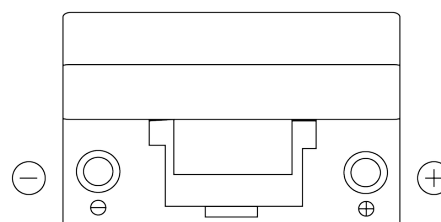

Sortimentslista

Batterier till Personbil och Lätta fordon

Excell EB704

Best. nr.	EB704
Technology	Flooded
EAN/GTIN	3661024034432
Spänning	12 V
Kapacitet	70 Ah
CCA	540 A
Längd	270 mm
Bredd	173 mm
Höjd	222 mm
Kärl	D26
Polställning	ETN 0
Poltyp	EN taper post
Fästklack	Korean B1+B6
Vikt (kan variera)	16.10 kg

Polställning**Poltyp**

Positive Terminal

Negative Terminal

Fästklack

Design, funktioner och specifikationer kan ändras utan föregående meddelande. Vi fransäger oss alla utfästelser eller garantier, uttryckliga eller underförstådda, angående data eller rekommendationer, och ska under inga omständigheter hållas ansvariga för någon förlust eller skada som påstås ha uppstått som ett resultat. Vissa produkter kanske inte är tillgängliga på din lokala marknad.