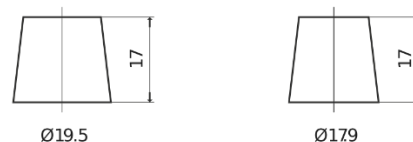

Sortimentslista

Batterier till Marin och Fritid

Dual ER350

Best. nr.	ER350
Technology	Flooded
EAN/GTIN	3661024036009
Spänning	12 V
Kapacitet	80 Ah
CCA	510 A
Watt hour	350 Wh
Längd	270 mm
Bredd	173 mm
Höjd	222 mm
Kärl	D26
Polställning	ETN 1
Poltyp	EN taper post
Fästklack	Korean B1+B6
Vikt (kan variera)	17.40 kg

Polställning

Poltyp

Fästklack

Design, funktioner och specifikationer kan ändras utan föregående meddelande. Vi fransäger oss alla utfästelser eller garantier, uttryckliga eller underförstådda, angående data eller rekommendationer, och ska under inga omständigheter hållas ansvariga för någon förlust eller skada som påstås ha uppstått som ett resultat. Vissa produkter kanske inte är tillgängliga på din lokala marknad.