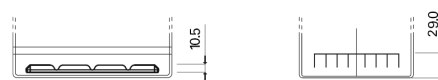

Fästklack

Design, funktioner och specifikationer kan ändras utan föregående meddelande. Vi fransäger oss alla utfästelser eller garantier, uttryckliga eller underförstådda, angående data eller rekommendationer, och ska under inga omständigheter hållas ansvariga för någon förlust eller skada som påstås ha uppstått som ett resultat. Vissa produkter kanske inte är tillgängliga på din lokala marknad.