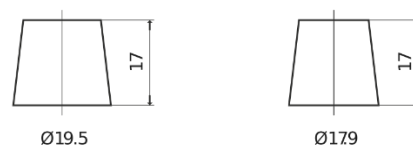

Sortimentslista

Batterier till Personbil och Lätta fordon

EFB EL605

Best. nr.	EL605
Technology	EFB
EAN/GTIN	3661024036726
Spänning	12 V
Kapacitet	60 Ah
CCA	520 A
Längd	230 mm
Bredd	173 mm
Höjd	222 mm
Kärl	D23
Polställning	ETN 1
Poltyp	EN taper post
Fästklack	B0
Vikt (kan variera)	15.80 kg

Polställning

Poltyp

Fästklack

Design, funktioner och specifikationer kan ändras utan föregående meddelande. Vi fransäger oss alla utfästelser eller garantier, uttryckliga eller underförstådda, angående data eller rekommendationer, och ska under inga omständigheter hållas ansvariga för någon förlust eller skada som påstås ha uppstått som ett resultat. Vissa produkter kanske inte är tillgängliga på din lokala marknad.