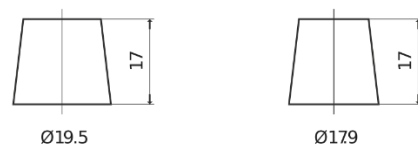

Sortimentslista

Batterier till Personbil och Lätta fordon

Excell EB504

Best. nr.	EB504
Technology	Flooded
EAN/GTIN	3661024034401
Spänning	12 V
Kapacitet	50 Ah
CCA	360 A
Längd	200 mm
Bredd	173 mm
Höjd	222 mm
Kärl	D20
Polställning	ETN 0
Poltyp	EN taper post
Fästklack	Korean B1
Vikt (kan variera)	12.90 kg

Polställning

Poltyp

Fästklack

Design, funktioner och specifikationer kan ändras utan föregående meddelande. Vi fransäger oss alla utfästelser eller garantier, uttryckliga eller underförstådda, angående data eller rekommendationer, och ska under inga omständigheter hållas ansvariga för någon förlust eller skada som påstås ha uppstått som ett resultat. Vissa produkter kanske inte är tillgängliga på din lokala marknad.