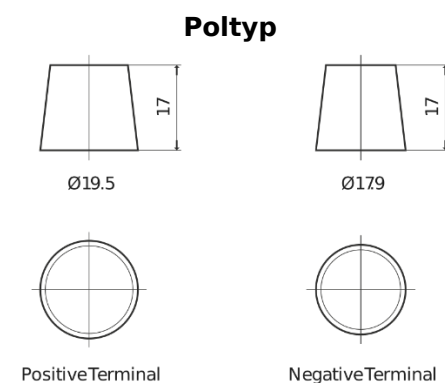

Sortimentslista

Batterier till Lastbil, Buss, Entreprenad- och Lantbruksmaskiner

StartPRO EG1806

Best. nr.	EG1806
Technology	Flooded
EAN/GTIN	3661024035507
Spänning	12 V
Kapacitet	180 Ah
CCA	1000 A
Längd	510 mm
Bredd	218 mm
Höjd	225 mm
Kärl	D09
Polställning	ETN 4
Poltyp	EN taper post
Fästklack	B3
Vikt (kan variera)	43.00 kg