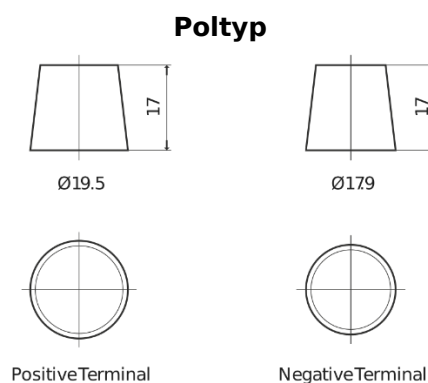

### StartPRO EG1406

Best. nr.	EG1406
Technology	Flooded
EAN/GTIN	3661024035491
Spänning	12 V
Kapacitet	140 Ah
CCA	800 A
Längd	510 mm
Bredd	175 mm
Höjd	225 mm
Kärl	D08
Polställning	ETN 4
Poltyp	EN taper post
Fästklack	B3
Vikt (kan variera)	33.50 kg