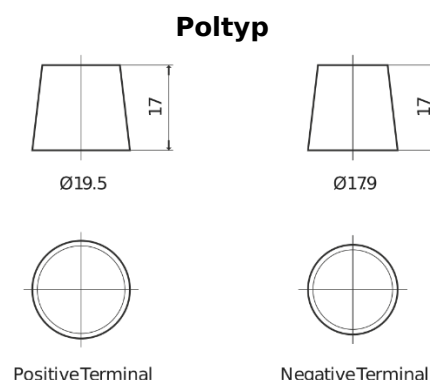

Sortimentslista

Batterier till Lastbil, Buss, Entreprenad- och Lantbruksmaskiner

StartPRO EG1206

Best. nr.	EG1206
Technology	Flooded
EAN/GTIN	3661024037013
Spänning	12 V
Kapacitet	120 Ah
CCA	680 A
Längd	510 mm
Bredd	175 mm
Höjd	225 mm
Kärl	D08
Polställning	ETN 4
Poltyp	EN taper post
Fästklack	B3
Vikt (kan variera)	31.80 kg