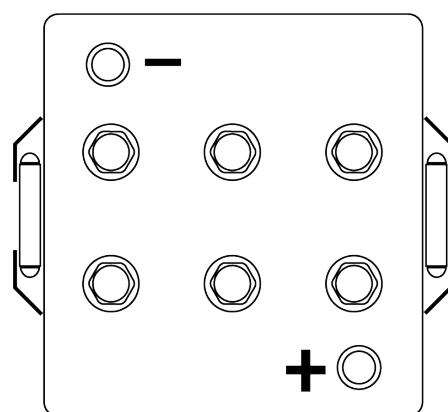

Sortimentslista

Batterier till Marin och Fritid

Equipment GEL ES1200

Best. nr.	ES1200
Technology	GEL
EAN/GTIN	3661024035798
Spänning	12 V
Kapacitet	110 Ah
Watt hour	1200 Wh
Längd	286 mm
Bredd	269 mm
Höjd	230 mm
Kärl	D07
Polställning	ETN 2
Poltyp	EN taper post
Fästklack	B0
Vikt (kan variera)	37.50 kg

Polställning

Poltyp

Positive Terminal

Negative Terminal

Fästklack

Design, funktioner och specifikationer kan ändras utan föregående meddelande. Vi fransäger oss alla utfästelser eller garantier, uttryckliga eller underförstådda, angående data eller rekommendationer, och ska under inga omständigheter hållas ansvariga för någon förlust eller skada som påstås ha uppstått som ett resultat. Vissa produkter kanske inte är tillgängliga på din lokala marknad.