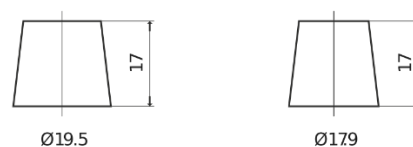

Sortimentslista

Batterier till Marin och Fritid

Equipment GEL ES1200

Best. nr.	ES1200
Technology	GEL
EAN/GTIN	3661024035798
Spänning	12 V
Kapacitet	110 Ah
Watt hour	1200 Wh
Längd	286 mm
Bredd	269 mm
Höjd	230 mm
Kärl	D07
Polställning	ETN 2
Poltyp	EN taper post
Fästklack	B0
Vikt (kan variera)	37.50 kg

Polställning

Poltyp

Fästklack

Design, funktioner och specifikationer kan ändras utan föregående meddelande. Vi fransäger oss alla utfästelser eller garantier, uttryckliga eller underförstådda, angående data eller rekommendationer, och ska under inga omständigheter hållas ansvariga för någon förlust eller skada som påstås ha uppstått som ett resultat. Vissa produkter kanske inte är tillgängliga på din lokala marknad.