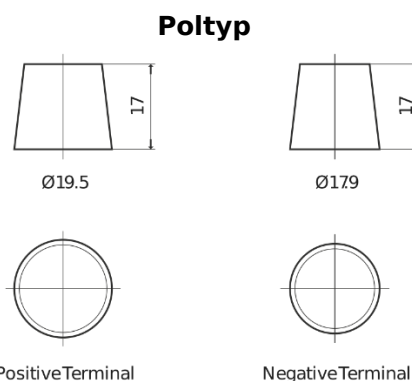

Sortimentslista

Batterier till Lastbil, Buss, Entreprenad- och Lantbruksmaskiner

PowerPRO Agri&Construction EJ2353

Best. nr.	EJ2353
Technology	Flooded
EAN/GTIN	3661024036924
Spänning	12 V
Kapacitet	235 Ah
CCA	1450 A
Längd	518 mm
Bredd	274 mm
Höjd	240 mm
Kärl	D06
Polställning	ETN 3
Poltyp	EN taper post
Fästklack	B0
Vikt (kan variera)	59.70 kg