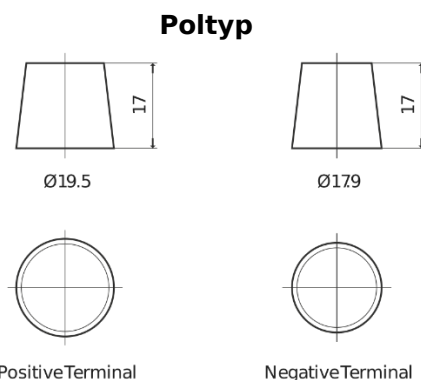

Sortimentslista

Batterier till Lastbil, Buss, Entreprenad- och Lantbruksmaskiner

PowerPRO TF2353

Best. nr.	TF2353
Technology	Flooded
EAN/GTIN	3661024055321
Spänning	12 V
Kapacitet	235 Ah
CCA	1300 A
Längd	518 mm
Bredd	274 mm
Höjd	240 mm
Kärl	D06
Polställning	ETN 3
Poltyp	EN taper post
Fästklack	B0
Vikt (kan variera)	56.30 kg