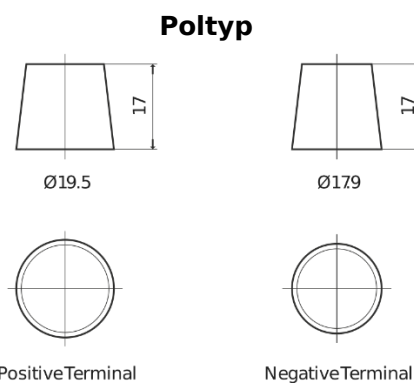

### PowerPRO EF2353

Best. nr.	EF2353
Technology	Flooded
EAN/GTIN	3661024035323
Spänning	12 V
Kapacitet	235 Ah
CCA	1300 A
Längd	518 mm
Bredd	274 mm
Höjd	240 mm
Kärl	D06
Polställning	ETN 3
Poltyp	EN taper post
Fästklack	B0
Vikt (kan variera)	56.30 kg