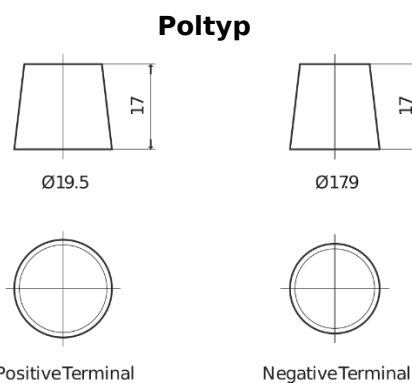

**Sortimentslista**

Batterier till Marin och Fritid

**Equipment ET1600**

Best. nr.	ET1600
Technology	Flooded
EAN/GTIN	3661024035873
Spänning	12 V
Kapacitet	230 Ah
Watt hour	1600 Wh
Längd	518 mm
Bredd	274 mm
Höjd	240 mm
Kärl	D06
Polställning	ETN 3
Poltyp	EN taper post
Fästklack	B0
Vikt (kan variera)	64.80 kg