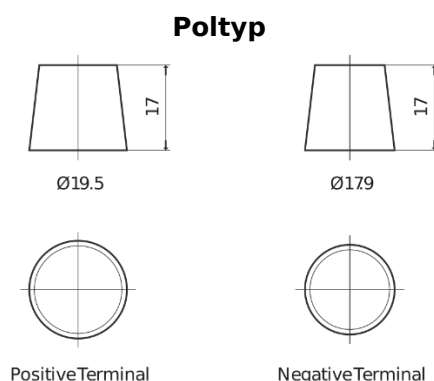

Sortimentslista

Batterier till Lastbil, Buss, Entreprenad- och Lantbruksmaskiner

Endurance+PRO Gel ED2103

Best. nr.	ED2103
Technology	GEL
EAN/GTIN	3661024037341
Spänning	12 V
Kapacitet	210 Ah
CCA	1030 A
Längd	518 mm
Bredd	274 mm
Höjd	240 mm
Kärl	D06
Polställning	ETN 3
Poltyp	EN taper post
Fästklack	B0
Vikt (kan variera)	63.50 kg