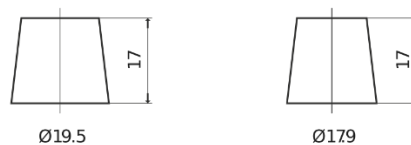

Sortimentslista

Batterier till Marin och Fritid

Equipment GEL ES2400

Product registered and
ncc verified
www.thencc.org.uk

Best. nr.	ES2400
Technology	GEL
EAN/GTIN	3661024035750
Spänning	12 V
Kapacitet	210 Ah
Watt hour	2400 Wh
Längd	518 mm
Bredd	274 mm
Höjd	240 mm
Kärl	D06
Polställning	ETN 3
Poltyp	EN taper post
Fästklack	B0
Vikt (kan variera)	63.50 kg

Polställning

Poltyp

Fästklack

Design, funktioner och specifikationer kan ändras utan föregående meddelande. Vi fransäger oss alla utfästelser eller garantier, uttryckliga eller underförstådda, angående data eller rekommendationer, och ska under inga omständigheter hållas ansvariga för någon förlust eller skada som påstås ha uppstått som ett resultat. Vissa produkter kanske inte är tillgängliga på din lokala marknad.