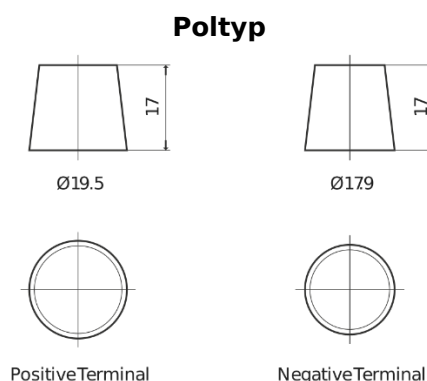

Sortimentslista

Batterier till Lastbil, Buss, Entreprenad- och Lantbruksmaskiner

Endurance+PRO Gel ED2103T

Best. nr.	ED2103T
Technology	GEL
EAN/GTIN	3661024037624
Spänning	12 V
Kapacitet	210 Ah
CCA	800 A
Längd	518 mm
Bredd	274 mm
Höjd	240 mm
Kärl	D06
Polställning	ETN 3
Poltyp	EN taper post
Fästklack	B0
Vikt (kan variera)	66.00 kg