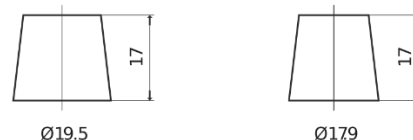

Sortimentslista

Batterier till Lastbil, Buss, Entreprenad- och Lantbruksmaskiner

PowerPRO TF1853

Best. nr.	TF1853
Technology	Flooded
EAN/GTIN	3661024055314
Spänning	12 V
Kapacitet	185 Ah
CCA	1150 A
Längd	513 mm
Bredd	223 mm
Höjd	223 mm
Kärl	D05
Polställning	ETN 3
Poltyp	EN taper post
Fästklack	B0
Vikt (kan variera)	43.90 kg

Polställning

Poltyp

Fästklack

Design, funktioner och specifikationer kan ändras utan föregående meddelande. Vi fransäger oss alla utfästelser eller garantier, uttryckliga eller underförstådda, angående data eller rekommendationer, och ska under inga omständigheter hållas ansvariga för någon förlust eller skada som påstås ha uppstått som ett resultat. Vissa produkter kanske inte är tillgängliga på din lokala marknad.