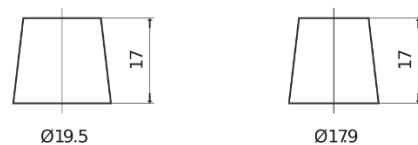

Sortimentslista

Batterier till Personbil och Lätta fordon

Technica TB454

Best. nr.	TB454
Technology	Flooded
EAN/GTIN	3661024054379
Spänning	12 V
Kapacitet	45 Ah
CCA	330 A
Längd	237 mm
Bredd	127 mm
Höjd	227 mm
Kärl	B24
Polställning	ETN 0
Poltyp	EN taper post
Fästklack	B0
Vikt (kan variera)	11.40 kg

Polställning

Poltyp

Fästklack

Design, funktioner och specifikationer kan ändras utan föregående meddelande. Vi fransäger oss alla utfästelser eller garantier, uttryckliga eller underförstådda, angående data eller rekommendationer, och ska under inga omständigheter hållas ansvariga för någon förlust eller skada som påstås ha uppstått som ett resultat. Vissa produkter kanske inte är tillgängliga på din lokala marknad.