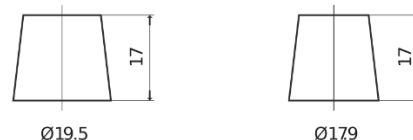

Sortimentslista

Batterier till Marin och Fritid

Dual ER850

Best. nr.	ER850
Technology	Flooded
EAN/GTIN	3661024037440
Spänning	12 V
Kapacitet	180 Ah
CCA	1000 A
Watt hour	850 Wh
Längd	513 mm
Bredd	223 mm
Höjd	223 mm
Kärl	D05
Polställning	ETN 3
Poltyp	EN taper post
Fästklack	B0
Vikt (kan variera)	46.10 kg

Polställning

Poltyp

Fästklack

Design, funktioner och specifikationer kan ändras utan föregående meddelande. Vi fransäger oss alla utfästelser eller garantier, uttryckliga eller underförstådda, angående data eller rekommendationer, och ska under inga omständigheter hållas ansvariga för någon förlust eller skada som påstås ha uppstått som ett resultat. Vissa produkter kanske inte är tillgängliga på din lokala marknad.