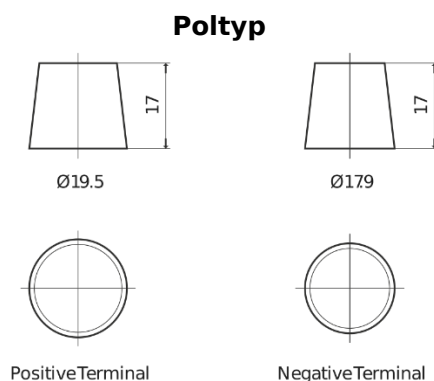

Sortimentslista

Batterier till Lastbil, Buss, Entreprenad- och Lantbruksmaskiner

StartPRO EG1803

Best. nr.	EG1803
Technology	Flooded
EAN/GTIN	3661024035446
Spänning	12 V
Kapacitet	180 Ah
CCA	1000 A
Längd	513 mm
Bredd	223 mm
Höjd	223 mm
Kärl	D05
Polställning	ETN 3
Poltyp	EN taper post
Fästklack	B0
Vikt (kan variera)	42.80 kg