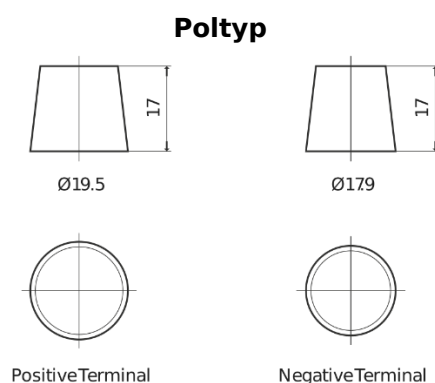

Sortimentslista

Batterier till Lastbil, Buss, Entreprenad- och Lantbruksmaskiner

PowerPRO Agri&Construction EJ1523

Best. nr.	EJ1523
Technology	Flooded
EAN/GTIN	3661024036900
Spänning	12 V
Kapacitet	152 Ah
CCA	1130 A
Längd	513 mm
Bredd	189 mm
Höjd	223 mm
Kärl	D04
Polställning	ETN 3
Poltyp	EN taper post
Fästklack	B0
Vikt (kan variera)	40.30 kg