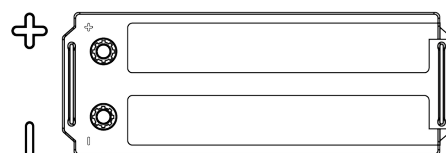

Polställning