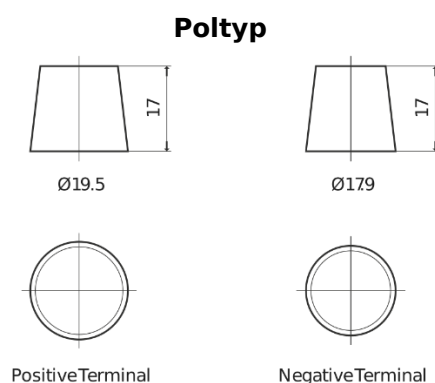

Sortimentslista

Batterier till Marin och Fritid

Start EN900

Best. nr.	EN900
Technology	Flooded
EAN/GTIN	3661024036061
Spänning	12 V
Kapacitet	140 Ah
CCA	800 A
MCA	900
Längd	513 mm
Bredd	189 mm
Höjd	223 mm
Kärl	D04
Polställning	ETN 3
Poltyp	EN taper post
Fästklack	B0
Vikt (kan variera)	34.10 kg