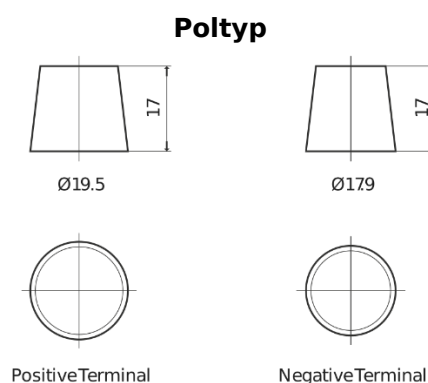

**Sortimentslista**

Batterier till Lastbil, Buss, Entreprenad- och Lantbruksmaskiner

**StartPRO EG1403**

|                    |               |
|--------------------|---------------|
| Best. nr.          | EG1403        |
| Technology         | Flooded       |
| EAN/GTIN           | 3661024035422 |
| Spänning           | 12 V          |
| Kapacitet          | 140 Ah        |
| CCA                | 800 A         |
| Längd              | 513 mm        |
| Bredd              | 189 mm        |
| Höjd               | 223 mm        |
| Kärl               | D04           |
| Polställning       | ETN 3         |
| Poltyp             | EN taper post |
| Fästklack          | B0            |
| Vikt (kan variera) | 34.10 kg      |