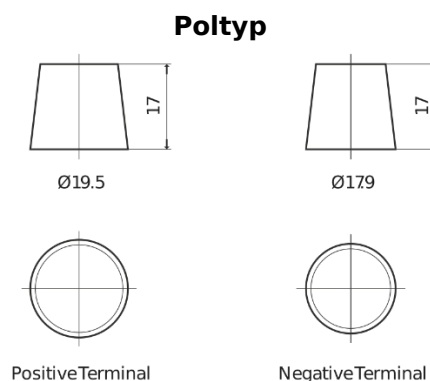

Sortimentslista

Batterier till Marin och Fritid

Equipment GEL ES1350

Best. nr.	ES1350
Technology	GEL
EAN/GTIN	3661024035774
Spänning	12 V
Kapacitet	120 Ah
Watt hour	1350 Wh
Längd	513 mm
Bredd	189 mm
Höjd	223 mm
Kärl	D04
Polställning	ETN 3
Poltyp	EN taper post
Fästklack	B0
Vikt (kan variera)	40.00 kg