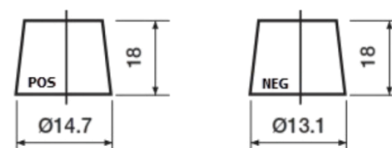

Sortimentslista

Batterier till Personbil och Lätta fordon

Premium EA406

Best. nr.	EA406
Technology	Flooded
EAN/GTIN	3661024037433
Spänning	12 V
Kapacitet	40 Ah
CCA	350 A
Längd	187 mm
Bredd	127 mm
Höjd	220 mm
Kärl	B19
Polställning	ETN 0
Poltyp	From JIS to EN (Ring adapter)
Fästklack	B1
Vikt (kan variera)	9.30 kg

Polställning

Poltyp

Remove T1 adapter for T3

Fästklack

Design, funktioner och specifikationer kan ändras utan föregående meddelande. Vi fransäger oss alla utfästelser eller garantier, uttryckliga eller underförstådda, angående data eller rekommendationer, och ska under inga omständigheter hållas ansvariga för någon förlust eller skada som påstås ha uppstått som ett resultat. Vissa produkter kanske inte är tillgängliga på din lokala marknad.