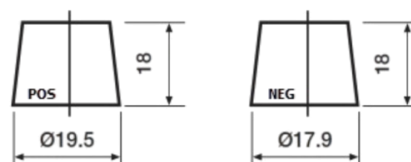

Sortimentslista

Batterier till Personbil och Lätta fordon

Premium EA406

Best. nr.	EA406
Technology	Flooded
EAN/GTIN	3661024037433
Spänning	12 V
Kapacitet	40 Ah
CCA	350 A
Längd	187 mm
Bredd	127 mm
Höjd	220 mm
Kärl	B19
Polställning	ETN 0
Poltyp	From JIS to EN (Ring adapter)
Fästklack	B1
Vikt (kan variera)	9.30 kg

Polställning

Poltyp

Remove T1 adapter for T3

Fästklack

Design, funktioner och specifikationer kan ändras utan föregående meddelande. Vi fransäger oss alla utfästelser eller garantier, uttryckliga eller underförstådda, angående data eller rekommendationer, och ska under inga omständigheter hållas ansvariga för någon förlust eller skada som påstås ha uppstått som ett resultat. Vissa produkter kanske inte är tillgängliga på din lokala marknad.