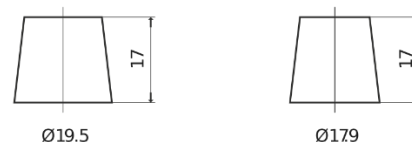

Sortimentslista

Batterier till Marin och Fritid

Equipment GEL ES1300

Best. nr.	ES1300
Technology	GEL
EAN/GTIN	3661024035781
Spänning	12 V
Kapacitet	120 Ah
Watt hour	1300 Wh
Längd	345 mm
Bredd	171 mm
Höjd	283 mm
Kärl	D03
Polställning	ETN 0
Poltyp	EN taper post
Fästklack	B0
Vikt (kan variera)	37.50 kg

Polställning

Poltyp

Fästklack

Design, funktioner och specifikationer kan ändras utan föregående meddelande. Vi fransäger oss alla utfästelser eller garantier, uttryckliga eller underförstådda, angående data eller rekommendationer, och ska under inga omständigheter hållas ansvariga för någon förlust eller skada som påstås ha uppstått som ett resultat. Vissa produkter kanske inte är tillgängliga på din lokala marknad.