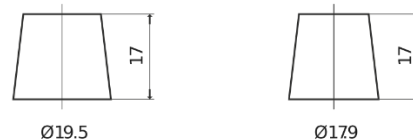

Sortimentslista

Batterier till Lastbil, Buss, Entreprenad- och Lantbruksmaskiner

PowerPRO EF1202

Best. nr.	EF1202
Technology	Flooded
EAN/GTIN	3661024035279
Spänning	12 V
Kapacitet	120 Ah
CCA	870 A
Längd	349 mm
Bredd	175 mm
Höjd	235 mm
Kärl	D02
Polställning	ETN 0
Poltyp	EN taper post
Fästklack	B1
Vikt (kan variera)	27.50 kg

Polställning

Poltyp

Fästklack

Design, funktioner och specifikationer kan ändras utan föregående meddelande. Vi fransäger oss alla utfästelser eller garantier, uttryckliga eller underförstådda, angående data eller rekommendationer, och ska under inga omständigheter hållas ansvariga för någon förlust eller skada som påstås ha uppstått som ett resultat. Vissa produkter kanske inte är tillgängliga på din lokala marknad.