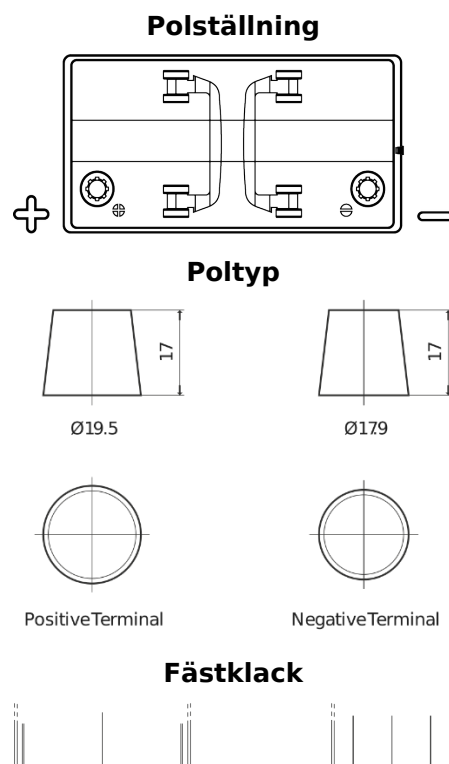

Sortimentslista

Batterier till Marin och Fritid

Dual ER550

Best. nr.	ER550
Technology	Flooded
EAN/GTIN	3661024035989
Spänning	12 V
Kapacitet	115 Ah
CCA	760 A
Watt hour	550 Wh
Längd	349 mm
Bredd	175 mm
Höjd	235 mm
Kärl	D02
Polställning	ETN 1
Poltyp	EN taper post
Fästklack	B0
Vikt (kan variera)	27.80 kg