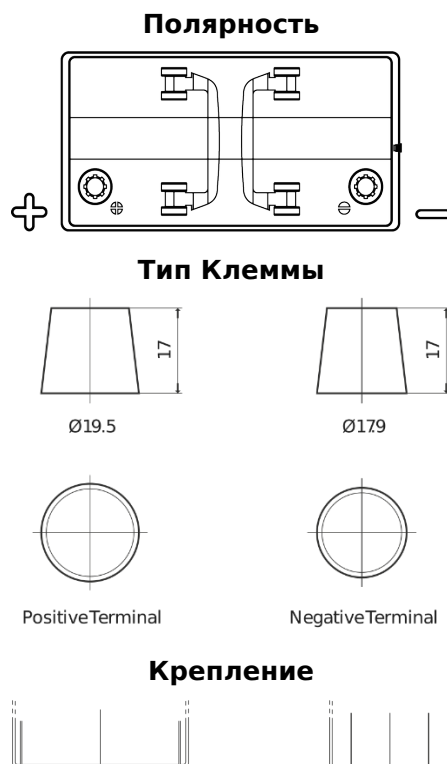

Обзор продукции

Аккумуляторы для Коммерческий транспорт, Автобусы, Строительная, Сельскохозяйственная техника

StartPRO TG1101

Артикул / Короткий код	TG1101
Technology	Flooded
EAN/GTIN	3661024055383
Напряжение	12 V
Емкость	110 Ah
ССА	750 A
Длина	349 mm
Ширина	175 mm
Высота	235 mm
Размер блока	D02
Полярность	ETN 1
Тип Клеммы	EN taper post
Крепление	B0
Вес (может быть изменен)	25.40 kg