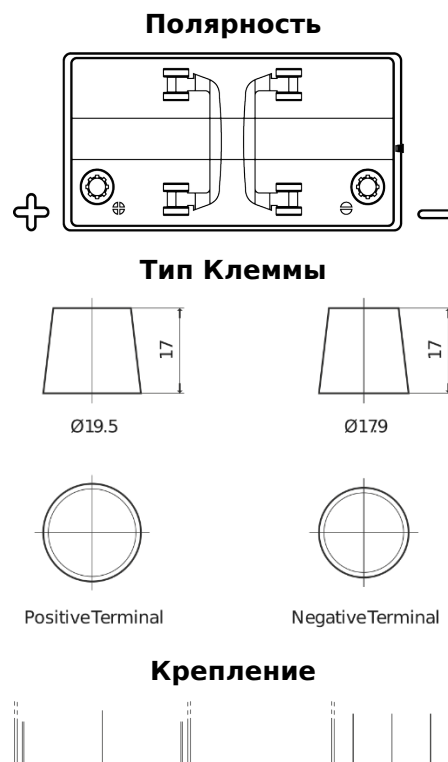

**Обзор продукции**

Аккумуляторы для Водный транспорт и Техника для отдыха

**Start EN850**

Артикул / Короткий код	EN850
Technology	Flooded
EAN/GTIN	3661024036078
Напряжение	12 V
Емкость	110 Ah
ССА	750 А
МСА	850
Длина	349 mm
Ширина	175 mm
Высота	235 mm
Размер блока	D02
Полярность	ETN 1
Тип Клеммы	EN taper post
Крепление	B0
Вес (может быть изменен)	25.40 kg