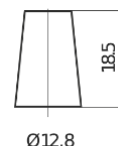

**Обзор продукции**

Аккумуляторы для Легковые автомобили

**Technica TB356A**

Артикул / Короткий код	TB356A
Technology	Flooded
EAN/GTIN	3661024054881
Напряжение	12 V
Емкость	35 Ah
ССА	240 A
Длина	187 mm
Ширина	127 mm
Высота	220 mm
Размер блока	B19
Полярность	ETN 0
Тип Клеммы	JIS taper post
Крепление	Korean B1 Long
Вес (может быть изменен)	8.90 kg

**Полярность****Тип Клеммы**

Positive Terminal

Negative Terminal

**Крепление**

Дизайн, характеристики и спецификации могут быть изменены без предварительного уведомления. Информация, содержащаяся на этом сайте, не является каким-либо заявлением или гарантией, буквальной или подразумеваемой, в отношении данных или рекомендаций, и мы ни в коем случае не несем ответственности за любые потери или ущерб, которые могут возникнуть в результате этого. Некоторые продукты могут быть недоступны на вашем рынке.