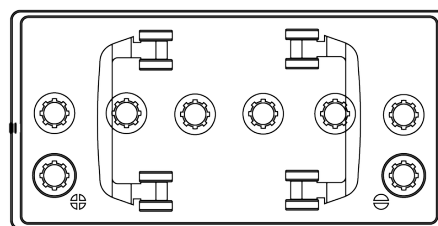

Аккумуляторы для Коммерческий транспорт, Автобусы, Строительная, Сельскохозяйственная техника

Endurance+PRO Gel CD851T

Артикул / Короткий код	CD851T
Technology	GEL
EAN/GTIN	3661024017008
Напряжение	12 V
Емкость	85 Ah
ССА	350 A
Длина	349 mm
Ширина	175 mm
Высота	235 mm
Размер блока	D02
Полярность	ETN 1
Тип Клеммы	EN taper post
Крепление	B0
Вес (может быть изменен)	29.50 kg

Полярность

Тип Клеммы

Positive Terminal

Negative Terminal

Крепление

Дизайн, характеристики и спецификации могут быть изменены без предварительного уведомления. Информация, содержащаяся на этом сайте, не является каким-либо заявлением или гарантией, буквальная или подразумеваемая, в отношении данных или рекомендаций, и мы ни в коем случае не несем ответственности за любые потери или ущерб, которые могут возникнуть в результате этого. Некоторые продукты могут быть недоступны на вашем рынке.