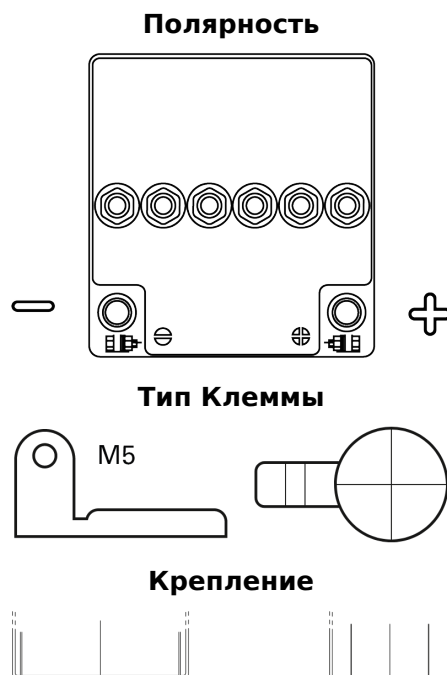

Обзор продукции

Аккумуляторы для Водный транспорт и Техника для отдыха

Equipment GEL ES290

Артикул / Короткий код	ES290
Technology	GEL
EAN/GTIN	3661024035866
Напряжение	12 V
Емкость	25 Ah
Watt hour	290 Wh
Длина	166 mm
Ширина	175 mm
Высота	125 mm
Размер блока	P24
Полярность	ETN 0
Тип Клеммы	Flat lug hole M5
Крепление	B0
Вес (может быть изменен)	9.60 kg