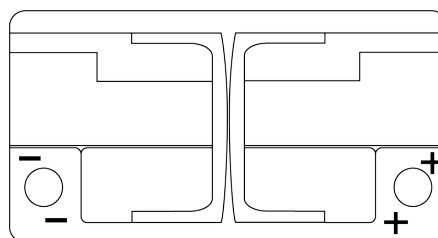

Обзор продукции

Аккумуляторы для Легковые автомобили

Premium EA1050

Артикул / Короткий код	EA1050
Technology	Flooded
EAN/GTIN	3661024034302
Напряжение	12 V
Емкость	105 Ah
ССА	850 A
Длина	315 mm
Ширина	175 mm
Высота	205 mm
Размер блока	LH4
Полярность	ETN 0
Тип Клеммы	EN taper post
Крепление	B13
Вес (может быть изменен)	23.10 kg

Полярность**Тип Клеммы**

Positive Terminal

Negative Terminal

Крепление

Дизайн, характеристики и спецификации могут быть изменены без предварительного уведомления. Информация, содержащаяся на этом сайте, не является каким-либо заявлением или гарантией, буквальной или подразумеваемой, в отношении данных или рекомендаций, и мы ни в коем случае не несем ответственности за любые потери или ущерб, которые могут возникнуть в результате этого. Некоторые продукты могут быть недоступны на вашем рынке.