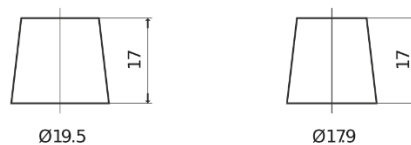

Обзор продукции

Аккумуляторы для Легковые автомобили

Premium EA1050

Артикул / Короткий код	EA1050
Technology	Flooded
EAN/GTIN	3661024034302
Напряжение	12 V
Емкость	105 Ah
ССА	850 A
Длина	315 mm
Ширина	175 mm
Высота	205 mm
Размер блока	LH4
Полярность	ETN 0
Тип Клеммы	EN taper post
Крепление	B13
Вес (может быть изменен)	23.10 kg

Полярность

Тип Клеммы

Крепление

Дизайн, характеристики и спецификации могут быть изменены без предварительного уведомления. Информация, содержащаяся на этом сайте, не является каким-либо заявлением или гарантией, буквальной или подразумеваемой, в отношении данных или рекомендаций, и мы ни в коем случае не несем ответственности за любые потери или ущерб, которые могут возникнуть в результате этого. Некоторые продукты могут быть недоступны на вашем рынке.