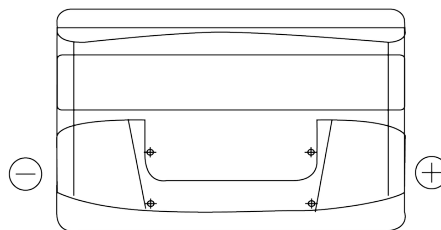

Обзор продукции

Аккумуляторы для Легковые автомобили

Excell EB1000

Артикул / Короткий код	EB1000
Technology	Flooded
EAN/GTIN	3661024034715
Напряжение	12 V
Емкость	100 Ah
ССА	720 A
Длина	315 mm
Ширина	175 mm
Высота	205 mm
Размер блока	LH4
Полярность	ETN 0
Тип Клеммы	EN taper post
Крепление	B13
Вес (может быть изменен)	21.90 kg

Полярность**Тип Клеммы**

Positive Terminal

Negative Terminal

Крепление

Дизайн, характеристики и спецификации могут быть изменены без предварительного уведомления. Информация, содержащаяся на этом сайте, не является каким-либо заявлением или гарантией, буквальной или подразумеваемой, в отношении данных или рекомендаций, и мы ни в коем случае не несем ответственности за любые потери или ущерб, которые могут возникнуть в результате этого. Некоторые продукты могут быть недоступны на вашем рынке.