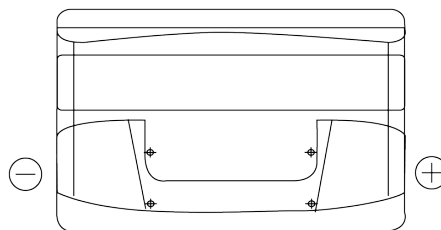

**Обзор продукции**

Аккумуляторы для Легковые автомобили

**Excell EB852**

Артикул / Короткий код	EB852
Technology	Flooded
EAN/GTIN	3661024034661
Напряжение	12 V
Емкость	85 Ah
ССА	760 A
Длина	353 mm
Ширина	175 mm
Высота	175 mm
Размер блока	LB5
Полярность	ETN 0
Тип Клеммы	EN taper post
Крепление	B13
Вес (может быть изменен)	19.40 kg

**Полярность****Тип Клеммы**

Positive Terminal

Negative Terminal

**Крепление**

Дизайн, характеристики и спецификации могут быть изменены без предварительного уведомления. Информация, содержащаяся на этом сайте, не является каким-либо заявлением или гарантией, буквальной или подразумеваемой, в отношении данных или рекомендаций, и мы ни в коем случае не несем ответственности за любые потери или ущерб, которые могут возникнуть в результате этого. Некоторые продукты могут быть недоступны на вашем рынке.