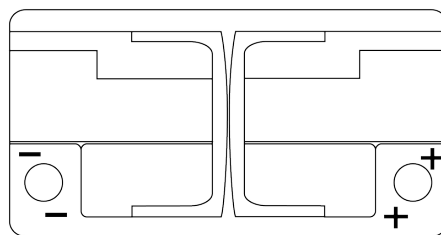

**Обзор продукции**

Аккумуляторы для Легковые автомобили

**Premium EA852**

Артикул / Короткий код	EA852
Technology	Flooded
EAN/GTIN	3661024034296
Напряжение	12 V
Емкость	85 Ah
ССА	800 A
Длина	315 mm
Ширина	175 mm
Высота	175 mm
Размер блока	LB4
Полярность	ETN 0
Тип Клеммы	EN taper post
Крепление	B13
Вес (может быть изменен)	18.60 kg

**Полярность****Тип Клеммы**

Positive Terminal

Negative Terminal

**Крепление**

Дизайн, характеристики и спецификации могут быть изменены без предварительного уведомления. Информация, содержащаяся на этом сайте, не является каким-либо заявлением или гарантией, буквальной или подразумеваемой, в отношении данных или рекомендаций, и мы ни в коем случае не несем ответственности за любые потери или ущерб, которые могут возникнуть в результате этого. Некоторые продукты могут быть недоступны на вашем рынке.