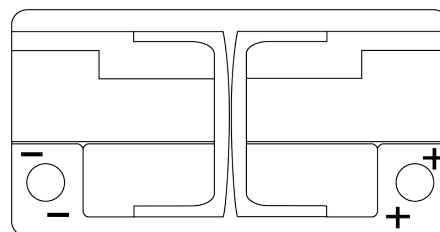

Обзор продукции

Аккумуляторы для Легковые автомобили

EFB EL752

Артикул / Короткий код	EL752
Technology	EFB
EAN/GTIN	3661024036559
Напряжение	12 V
Емкость	75 Ah
ССА	730 A
Длина	315 mm
Ширина	175 mm
Высота	175 mm
Размер блока	LB4
Полярность	ETN 0
Тип Клеммы	EN taper post
Крепление	B13
Вес (может быть изменен)	18.60 kg

Полярность

Тип Клеммы

Ø19.5

Ø17.9

Positive Terminal

Negative Terminal

Крепление

5 notches